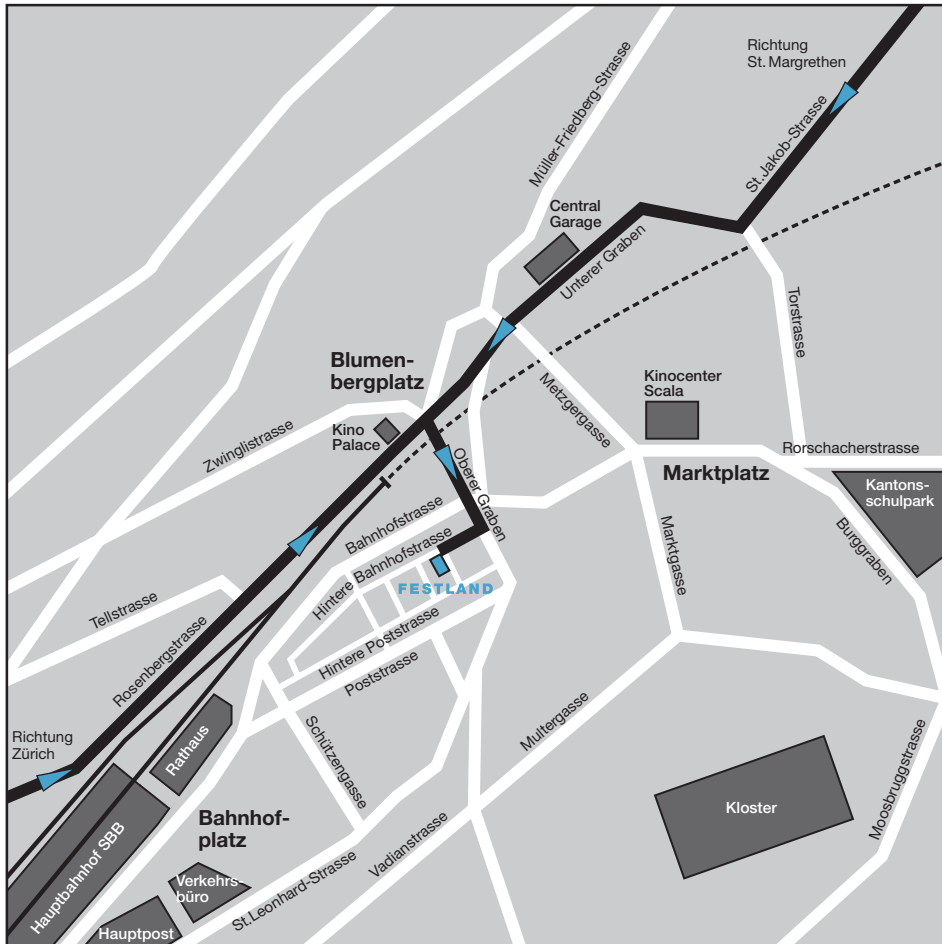

Anfahrtsplan / FESTLAND Werbeagentur St. Gallen

**Festland AG Werbeagentur St. Gallen Hintere Bahnhofstrasse 3 CH-9000 St. Gallen
Telefon 071 228 49 30 Telefax 071 228 49 31 main-sg@festland.ch www.festland.ch**